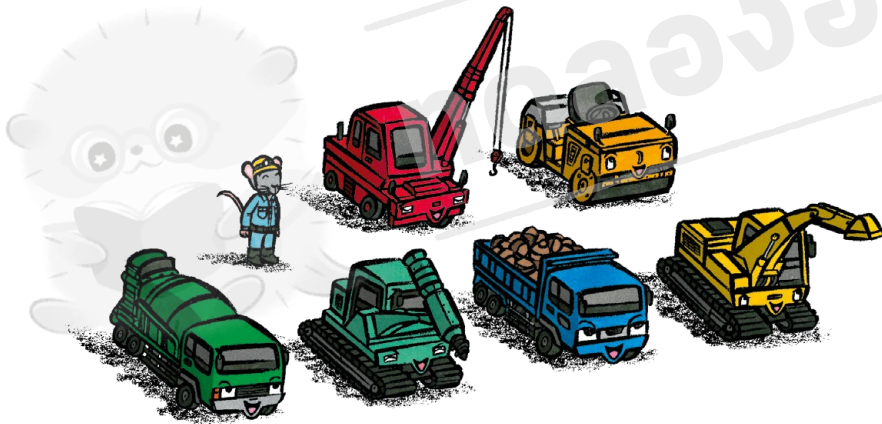

ภารกิจพิเศษ ของ เผล่ล่ารถทำงาน

はたらくるまだいかつやく

เรื่องและภาพ โทะโมะโกะ โอมุระ • แปล พัทธมณี ศตวงค์รัตน์

“พื้นที่ก่อสร้างของเราอันตรายมาก
ในวันนี้ขอให้รถทุกคันปฏิบัติหน้าที่ด้วยความระมัดระวังนะครับ”

คุณหนูผู้คุมงานพูด

บรีน บรีนนนน

“ไม่ต้องกังวลนะ ไว้ใจพวกเราได้เลย!” รถตักดินตอบ

เหล่ารถทำงานพากันเร่งเครื่องยนต์
พร้อมออกไปทำงานด้วยความกระตือรือร้น
“เอาละ ออกเดินทางกันเถอะ” หลังจากคุณหนูผู้คุมงานบอก
รถทุกคันก็ออกไปทำงาน

เหล่ารถทำงานค่อย ๆ เคลื่อนที่ขึ้นไปบนทางลาดชัน
และมุ่งหน้าไปทำงาน

“พื้นตรงนี้ค่อนข้างลื่น ระวังล้มกันด้วยนะคะ!”

คุณหนูผู้คุมงานเตือน

วูม วูมมมม

“ถนนแค่นี้ไม่ใช่ปัญหาหรอก!” รถบรรทุกทุกเท่ท้ายตอบ

ครี๊ก ๆ

รถเจาะเจาะรูด้วยกำลังแรงสูง

“เริ่มละนะ” รถตักดินบอก

กิ๊กๆ กิ๊กๆ

รถตักดินค่อยๆ ตักเศษ

ที่ถูกเจาะขึ้นมา

ไม่นานหลุมขนาดใหญ่ก็ปรากฏขึ้น
“รถบรรทุกเท้ายามาทางนี้ได้เลยครับ”
คุณหนูผู้คุมงานพูด